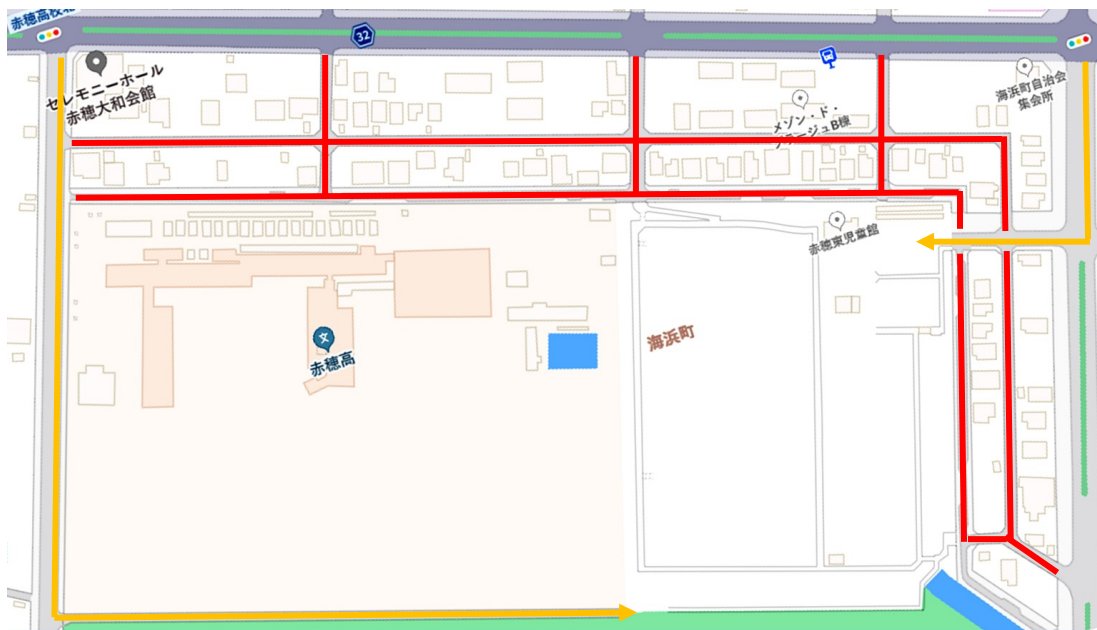

平素は当施設をご利用いただき、ありがとうございます。

当施設をご利用いただくにあたり、皆様には利用マナーの向上をお願いしておりますが、一部の方のご利用方法について、多数ご意見をいただいております。

つきましては、関係各署との協議の結果、車両通行（自動車・バイク、駐停車含む）、喫煙場所について、以下のように定めさせていただきますので、ご理解ご協力をお願いいたします。

○車両通行について

施設周辺道路の赤字箇所については、住宅地内のため車両の進入及び走行等をご遠慮ください。

施設への入場については、片側 1 車線道路取付路もしくは赤穂高校南側進入路よりご入場願います（黄線導線）。

○喫煙場所について

海浜スポーツセンター及び施設周辺遊歩道、道路については一切の喫煙は禁止とします。

■喫煙禁止範囲（赤線箇所）

※赤穂の天塩海浜スポーツセンター敷地内も全面禁煙です。