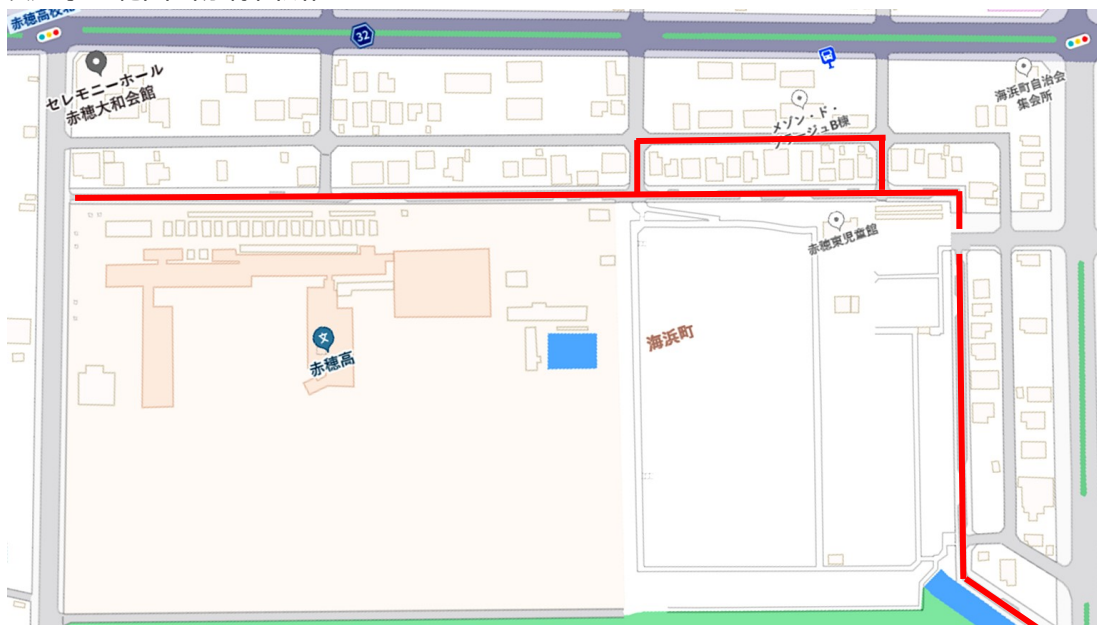

平素は当施設をご利用いただき、ありがとうございます。

当施設をご利用いただくにあたり、皆様には利用マナーの向上をお願いしておりますが、一部の方のご利用方法について、多数ご意見をいただいております。

つきましては、関係各署との協議の結果、車両通行（自動車・バイク、駐停車含む）、喫煙場所について、以下のように定めさせていただきますので、ご理解ご協力をお願いいたします。

○車両通行について

施設周辺道路の赤字箇所については、住宅地内のため車両の進入及び走行等をご遠慮ください。

施設への入場については、片側 1 車線道路取付路もしくは赤穂高校南側進入路よりご入場願います（黄線導線）。

○喫煙場所について

海浜スポーツセンター及び施設周辺遊歩道、道路については一切の喫煙は禁止とします。

■喫煙禁止範囲（赤線箇所）

※赤穂の天塩海浜スポーツセンター敷地内も全面禁煙です。